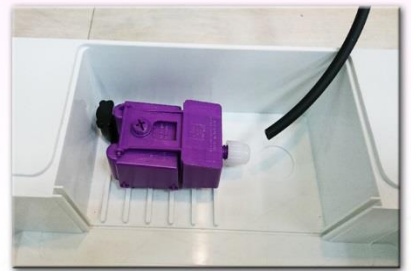

## 綠境-棋積

以Autopot NUWA系列為主軸的最新家庭休閒趣味組合

適合小到中型大樓屋頂或住宅陽台等區域的設立，無需額外規劃亦不需複雜管路配置，無動力方式的自動給液，充份發揮Autopot自主潮汐養液栽培的特色，為當今最為節能

減碳且簡易清潔又高效率的綠色種植方式，作為花卉、蔬果、香草等作物或是全球最先進最穩定的對應式魚菜共生生產，皆能快速為您實現都會農夫的梦想。

自由組立和輕鬆擺設，加上產量豐富是其產品的最佳優勢。