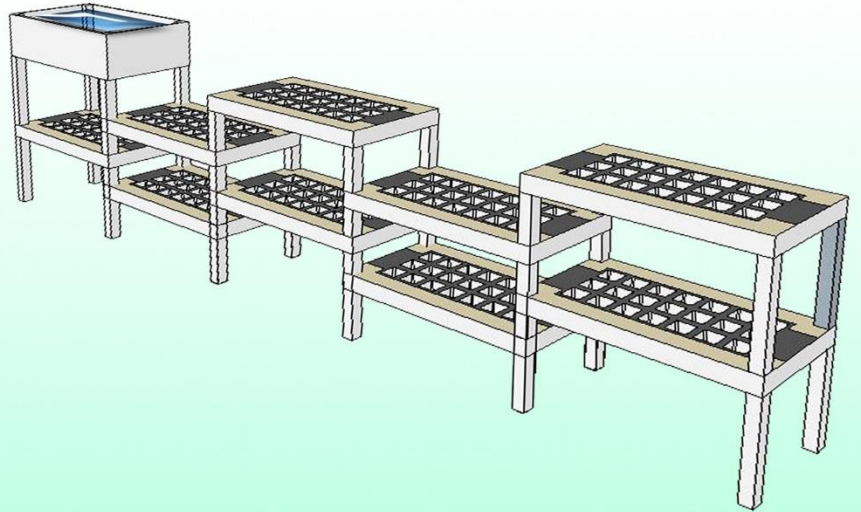

## 綠境-棋積

以Autopot NUWA系列為主軸的最新家庭休閒趣味組合

適合小到中型大樓屋頂或住宅陽台等區域的設立，無需額外規劃亦不需複雜管路配置，無動力方式的自動給液，充份發揮Autopot自主潮汐養液栽培的特色，為當今最為節能

減碳且簡易清潔又高效率的綠色種植方式，作為花卉、蔬果、香草等作物或是全球最先進最穩定的對應式魚菜共生生產，皆能快速為您實現都會農夫的梦想。

自由組立和輕鬆擺設，加上產量豐富是其產品的最佳優勢。

### 【注意事項】：

- \* 魚菜共生 NUWA Smart Aqua Mini 組合之配件與規劃視需求條件，可與本公司另行接洽。
- \* 層架型系列依照放置地點會有光照不均之情形，人工植物LED照明為另件之選項。
- \* NUWA棋積系列產品，可依需求自行選擇有機質或無土養液的栽培方式進行，詳細說明請下載“彩塘”產品說明書參考應用。
- \* 智能潮汐閥 Smart Valve mini設計上需經水體流量、水壓、浮力等的設定，請勿任意拆卸旋扭，使用上如有問題請送回公司由技術人員進行調整。
- \* 本公司保有產品改良、設計或資材變更之權利。