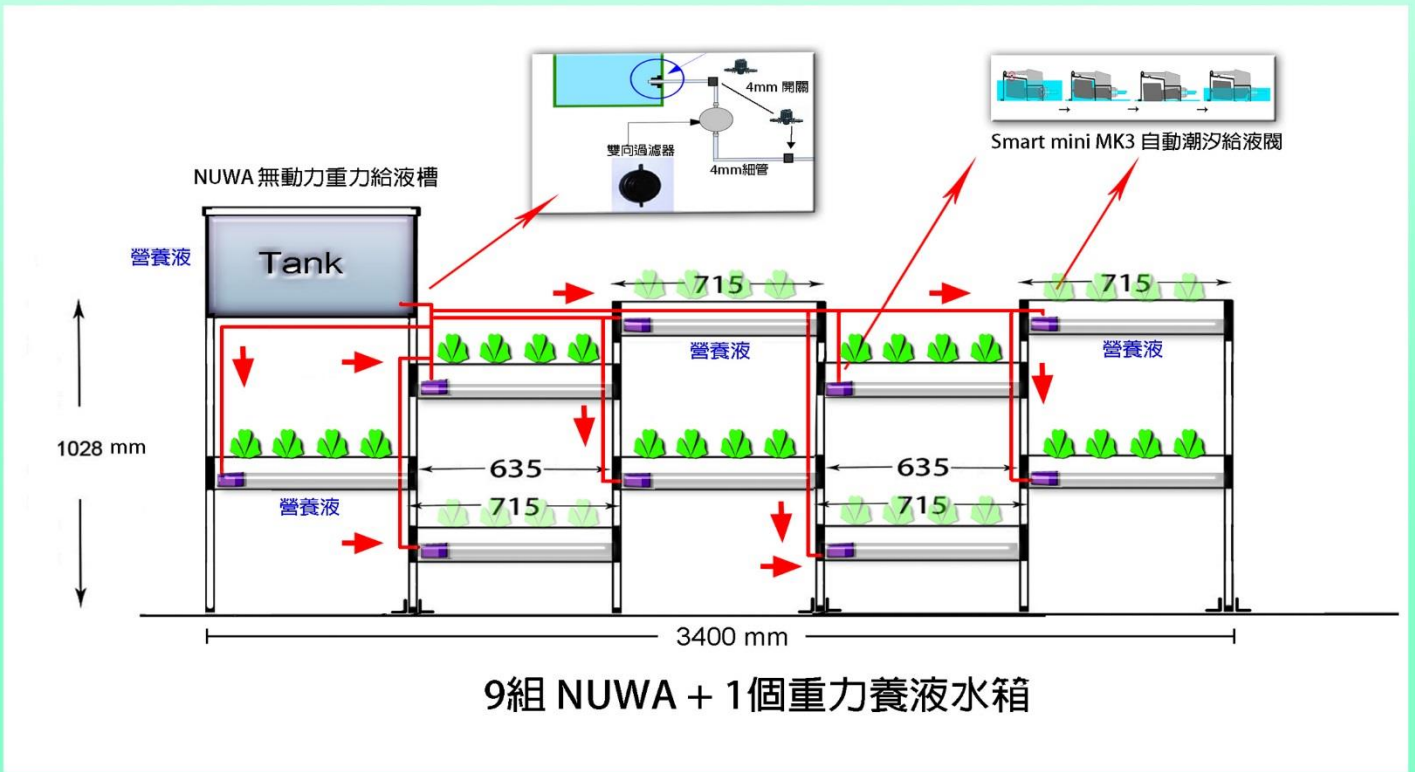

## 綠境-棋積

以Autopot NUWA系列為主軸的最新家庭休閒趣味組合

適合小到中型大樓屋頂或住宅陽台等區域的設立，無需額外規劃亦不需複雜管路配置，無動力方式的自動給液，充份發揮Autopot自主潮汐養液栽培的特色，為當今最為節能

減碳且簡易清潔又高效率的綠色種植方式，作為花卉、蔬果、香草等作物或是全球最先進最穩定的對應式魚菜共生生產，皆能快速為您實現都會農夫的梦想。

自由組立和輕鬆擺設，加上產量豐富是其產品的最佳優勢。

### 【注意事項】：

- \* 魚菜共生 NUWA Smart Aqua Mini 組合之配件與規劃視需求條件，可與本公司另行接洽。
- \* 層架型系列依照放置地點會有光照不均之情形，人工植物LED照明為另件之選項。
- \* NUWA棋積系列產品，可依需求自行選擇有機質或無土養液的栽培方式進行，詳細說明請下載“彩塘”產品說明書參考應用。
- \* 智能潮汐閥 Smart Valve mini設計上需經水體流量、水壓、浮力等的設定，請勿任意拆卸旋扭，使用上如有問題請送回公司由技術人員進行調整。
- \* 本公司保有產品改良、設計或資材變更之權利。