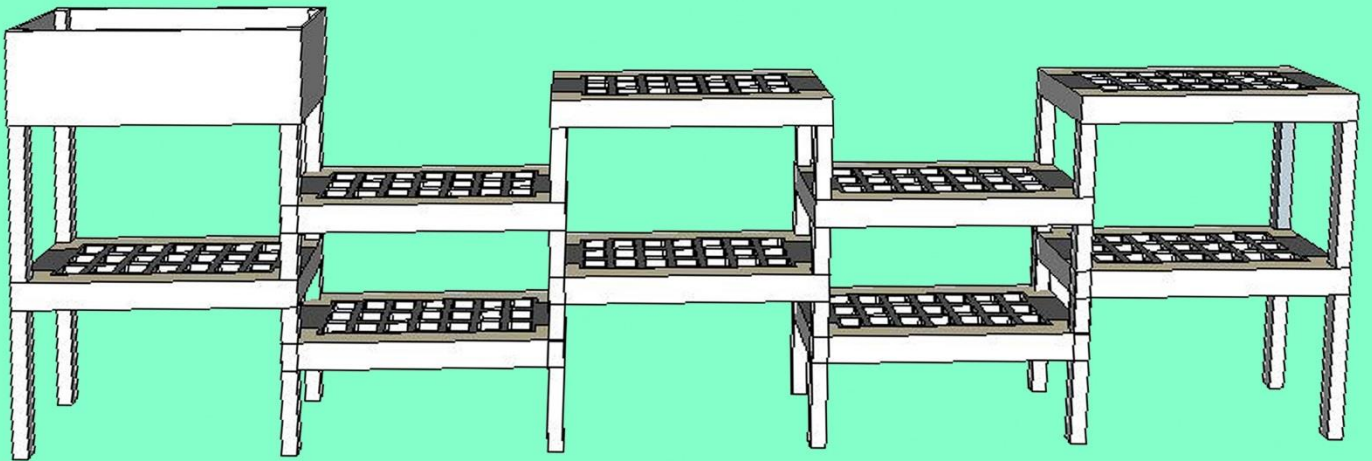

## 綠境-棋積

以Autopot NUWA系列為主軸的最新家庭休閒趣味組合

適合小到中型大樓屋頂或住宅陽台等區域的設立，無需額外規劃亦不需複雜管路配置，無動力方式的自動給液，充份發揮Autopot自主潮汐養液栽培的特色，為當今最為節能

減碳且簡易清潔又高效率的綠色種植方式，作為花卉、蔬果、香草等作物或是全球最先進最穩定的對應式魚菜共生生產，皆能快速為您實現都會農夫的梦想。

自由組立和輕鬆擺設，加上產量豐富是其產品的最佳優勢。

### 【注意事項】：

- \* 魚菜共生 NUWA Smart Aqua Mini 組合之配件與規劃視需求條件，可與本公司另行接洽。
- \* 層架型系列依照放置地點會有光照不均之情形，人工植物LED照明為另件之選項。
- \* NUWA棋積系列產品，可依需求自行選擇有機質或無土養液的栽培方式進行，詳細說明請下載“彩塘”產品說明書參考應用。
- \* 智能潮汐閥 Smart Valve mini設計上需經水體流量、水壓、浮力等的設定，請勿任意拆卸旋扭，使用上如有問題請送回公司由技術人員進行調整。
- \* 本公司保有產品改良、設計或資材變更之權利。