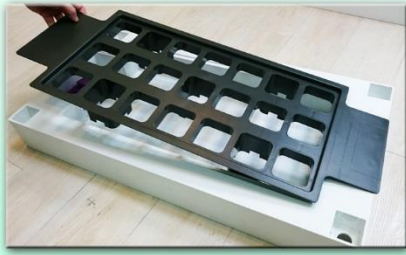

## 綠境-棋積

以Autopot NUWA系列為主軸的最新家庭休閒趣味組合

適合小到中型大樓屋頂或住宅陽台等區域的設立，無需額外規劃亦不需複雜管路配置，無動力方式的自動給液，充份發揮Autopot自主潮汐養液栽培的特色，為當今最為節能

減碳且簡易清潔又高效率的綠色種植方式，作為花卉、蔬果、香草等作物或是全球最先進最穩定的對應式魚菜共生生產，皆能快速為您實現都會農夫的梦想。

自由組立和輕鬆擺設，加上產量豐富是其產品的最佳優勢。