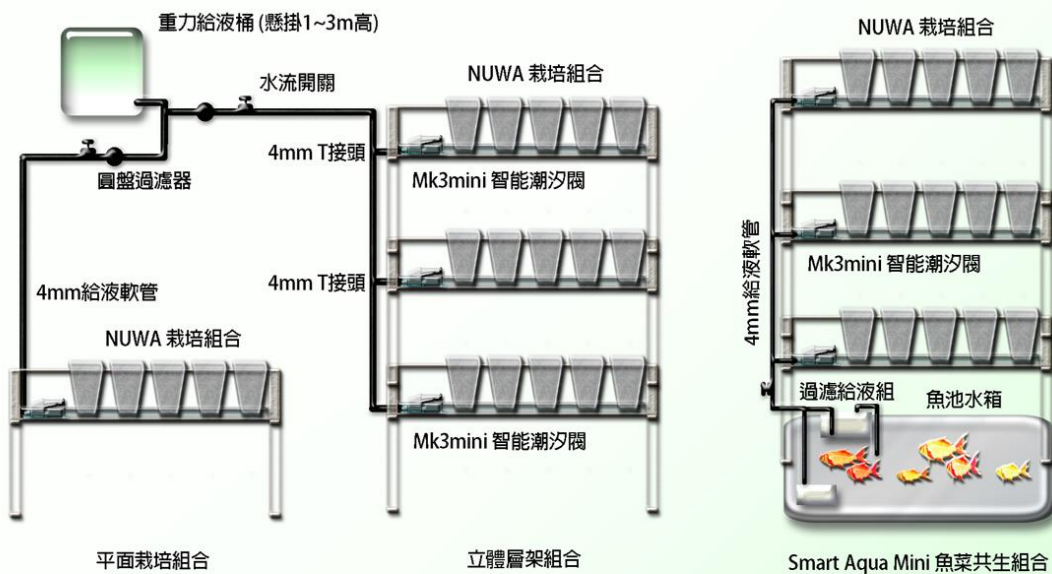

Autopot

NUWA Life

棋積 栽培系列

NUWA系列為Autopot於農業上新式的專業養液栽培生產系統，適合全般葉菜類、香料作物、藥草類、草花類等的種植自主潮汐技術以及自由空間推疊的的應用，令植物的設施栽培更趨合理性與效率化現在，您也可以利用NUWA的節能省水特性，在自家陽台或屋頂上，享受這來自南半球澳洲的最新園藝產品，為自我或是全家營造一處專屬個性化的都市田園和休閒趣味

【標準內容配備】：

- * NUWA 栽培床 x1
- * NUWA 定植盤 x1
- * NUWA 腳柱 x4
- * NUWA 定植杯 x21
- * 潮汐智能閥 Mini 組 x1
- * 智能閥 Mini固定器 x1
- * 雙向圓盤過濾器 x1
- * 4mm水流開關 x1
- * 4mm 抗候給液軟管 x 1
- * 4mmT型連接頭 (單層不含)
- * 4mm橡膠孔連接頭 x1
- * 星芝AB劑粉狀濃縮肥料 x1
- * 重力給液桶 x1
- * (說明書可至星芝公司官網下載)

(為配合整體資材之供應條件，本公司隨時保有任何內容配備的變更及改良之權力)

(魚菜共生底部魚池、定植孔蓋、彩色定植杯、栽培介質、種子植物等項目皆為額外選項)

【注意事項】：

- * 魚菜共生 NUWA Smart Aqua Mini 組合之配件與規劃視需求條件，可與本公司另行接洽。
- * 層架型系列依照放置地點會有光照不均之情形，人工植物LED照明為另件之選項。
- * NUWA棋積系列產品，可依需求自行選擇有機質或無土養液的栽培方式進行，詳細說明請下載“彩塘”產品說明書參考應用。
- * 智能潮汐閥 Smart Valve mini設計上需經水體流量、水壓、浮力等的設定，請勿任意拆卸旋扭，使用上如有問題請送回公司由技術人員進行調整。

星芝國際農業科技有限公司
 Cosmos High Tech Farming Solution Co., Ltd
 Tel: 886-2-28736569
 www.cosmosis.com.tw

(Autopot Systems®系列產品均受新發明及新式樣等多國專利權保護)