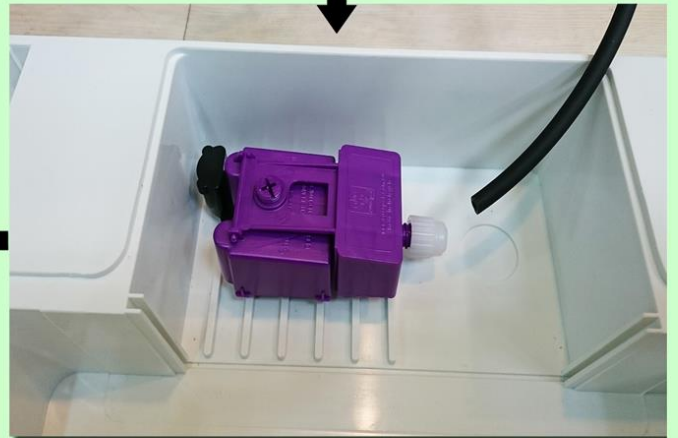

Autopot

NUWA Life

棋積 栽培系列

NUWA系列為Autopot於農業上新式的專業養液栽培生產系統，適合全般葉菜類、香料作物、藥草類、草花類等的種植自主潮汐技術以及自由空間推疊的的應用，令植物的設施栽培更趨合理性與效率化現在，您也可以利用NUWA的節能省水特性，在自家陽台或屋頂上，享受這來自南半球澳洲的最新園藝產品，為自我或是全家營造一處專屬個性化的都市田園和休閒趣味

【標準內容配備】：

- * NUWA 栽培床 x1
- * NUWA 定植盤 x1
- * NUWA 腳柱 x4
- * NUWA 定植杯 x21
- * 潮汐智能閥 Mini 組 x1
- * 智能閥 Mini固定器 x1
- * 雙向圓盤過濾器 x1
- * 4mm水流開關 x1
- * 4mm 抗候給液軟管 x 1
- * 4mmT型連接頭 (單層不含)
- * 4mm橡膠孔連接頭 x1
- * 星芝AB劑粉狀濃縮肥料 x1
- * 重力給液桶 x1
- * (說明書可至星芝公司官網下載)

(為配合整體資材之供應條件，本公司隨時保有任何內容配備的變更及改良之權力)

(魚菜共生底部魚池、定植孔蓋、彩色定植杯、栽培介質、種子植物等項目皆為額外選項)

【注意事項】：

- * 魚菜共生 NUWA Smart Aqua Mini 組合之配件與規劃視需求條件，可與本公司另行接洽。
- * 層架型系列依照放置地點會有光照不均之情形，人工植物LED照明為另件之選項。
- * NUWA棋積系列產品，可依需求自行選擇有機質或無土養液的栽培方式進行，詳細說明請下載“彩塘”產品說明書參考應用。
- * 智能潮汐閥 Smart Valve mini設計上需經水體流量、水壓、浮力等的設定，請勿任意拆卸旋扭，使用上如有問題請送回公司由技術人員進行調整。